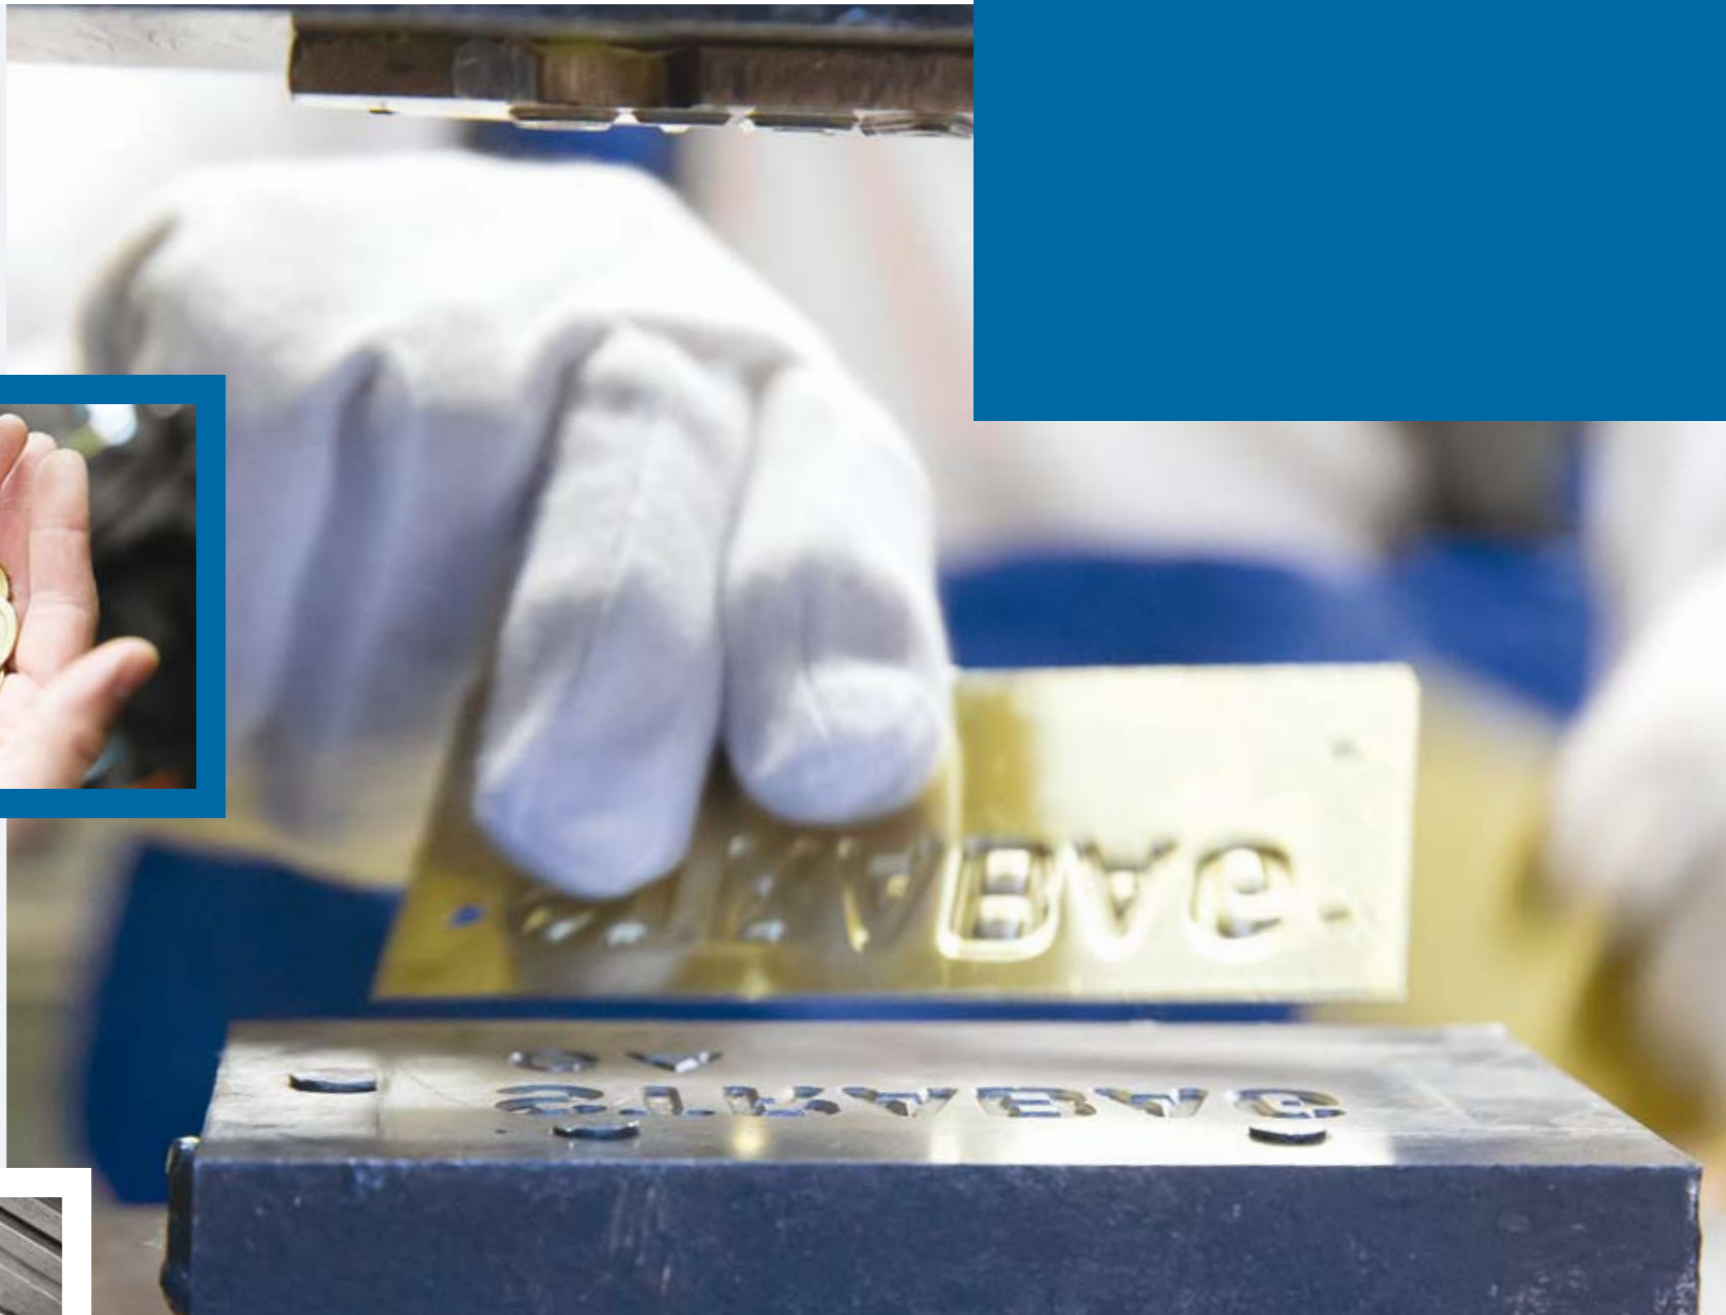

Das prägt sich ein

Während Farbe mit den Jahren verblasst, ist eine Prägung von Dauer. Ein wichtiger Schwerpunkt von **SCHNÜRLE** ist das Stanzen und Prägen.

Mit mehr als zwei Dutzend verschiedener Pressen für die unterschiedlichsten Aufgaben und einem eigenen Formen- und Werkzeugbau lässt sich auch der individuellste Kundenwunsch schnell und präzise realisieren.

SCHNÜRLE bringt jeden Ihrer Wünsche in die perfekte Form, egal ob rund, eckig, oval, erhaben, vertieft oder massiv geprägt. Hierbei verwenden wir Materialien wie z. B. Stahl, Edelstahl, Messing, Aluminium – um nur Einige zu nennen.

Frontblenden aus Polycarbonat