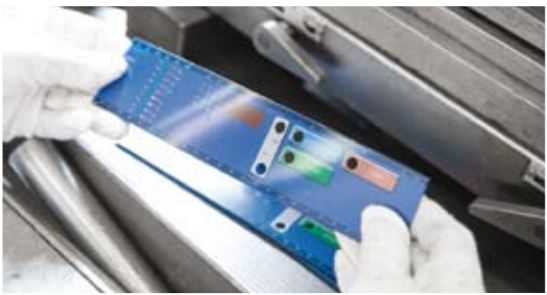

Das prägt sich ein

Während Farbe mit den Jahren verblasst, ist eine Prägung von Dauer. Ein wichtiger Schwerpunkt von **SCHNÜRLE** ist das Stanzen und Prägen.

Mit mehr als zwei Dutzend verschiedener Pressen für die unterschiedlichsten Aufgaben und einem eigenen Formen- und Werkzeugbau lässt sich auch der individuellste Kundenwunsch schnell und präzise realisieren.

SCHNÜRLE bringt jeden Ihrer Wünsche in die perfekte Form, egal ob rund, eckig, oval, erhaben, vertieft oder massiv geprägt. Hierbei verwenden wir Materialien wie z. B. Stahl, Edelstahl, Messing, Aluminium – um nur Einige zu nennen.

Frontblenden aus Polycarbonat