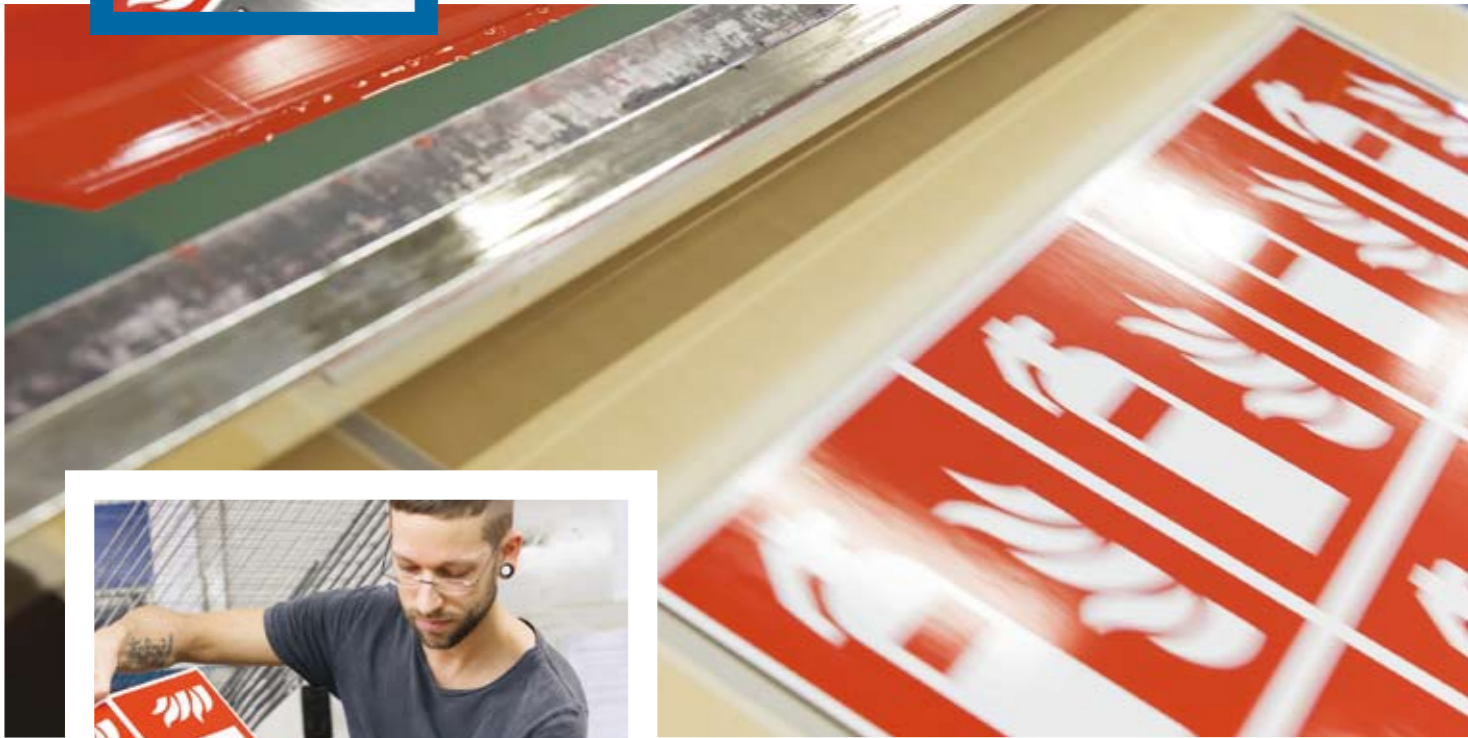

Stahlblech erhaben geprägt mit fortlaufender Nummerierung und Barcode

„Alles aus einer Hand durch eigenen Werkzeugbau.“

„... druckfrische Qualität!“

↗ Siebdruck

Brillanz in Form ...

Im Siebdruckverfahren bedruckt **SCHNÜRL** unterschiedlichste Materialien wie Kunststoffe (PVC, Polycarbonat, u.v.m.) und Metalle (Aluminium-, Stahl- und Edelstahlbleche) in hochwertiger Qualität.