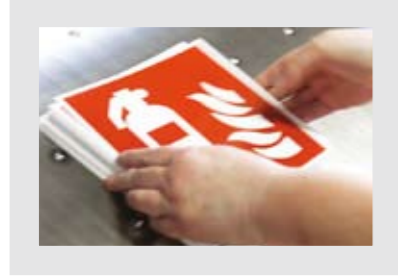

Der eigene Werkzeugbau zur Fertigung der erforderlichen Schnitt-, Stanz-, Biege- und Prägewerkzeuge ist ein weiteres Alleinstellungsmerkmal von **SCHNÜRLE** und erlaubt es uns, alles aus einer Hand anzubieten. Dank moderner Erodieretechnik und präziser Fertigungsmethoden erfüllen Stanz- und Prägeteile von **SCHNÜRLE** zudem qualitativ die höchsten Anforderungen.

Ob es sich um Standardprodukte in hohen Auflagen oder um komplizierte, individuell entwickelte Erzeugnisse handelt – wir bieten für jede Herausforderung eine maßgenaue Lösung.

„Wir bieten alle Arten von Formen!“

Stahlblech erhaben geprägt mit fortlaufender Nummerierung und Barcode

„Alles aus einer Hand durch eigenen Werkzeugbau.“

„... druckfrische Qualität!“

↗ Siebdruck

Brillanz in Form ...

Im Siebdruckverfahren bedruckt **SCHNÜRL** unterschiedlichste Materialien wie Kunststoffe (PVC, Polycarbonat, u.v.m.) und Metalle (Aluminium-, Stahl- und Edelstahlbleche) in hochwertiger Qualität.